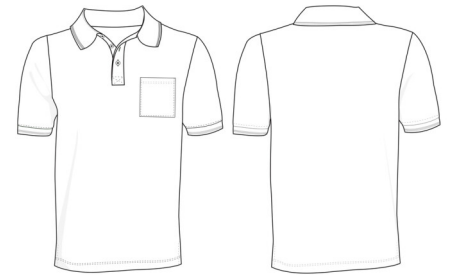

## PRO Wear poloshirt ID0320

**KENTAUR**<sup>®</sup>  
Work Wear of Denmark

- Ekstra slidstærk
- 1 brystlomme
- Nakke- og skulderbånd
- Nakkespejl
- XXS kun i hvid, silver grey, navy, sort og lyseblå

**Kvalitet:**

50/50% CO/PES, 220 g/m<sup>2</sup>

**Farve:**

grå melange 73

**Konstruktion:**

Piqué

**Lagerstr.:**

XS-6XL

PRO Wear.. ISO 15797